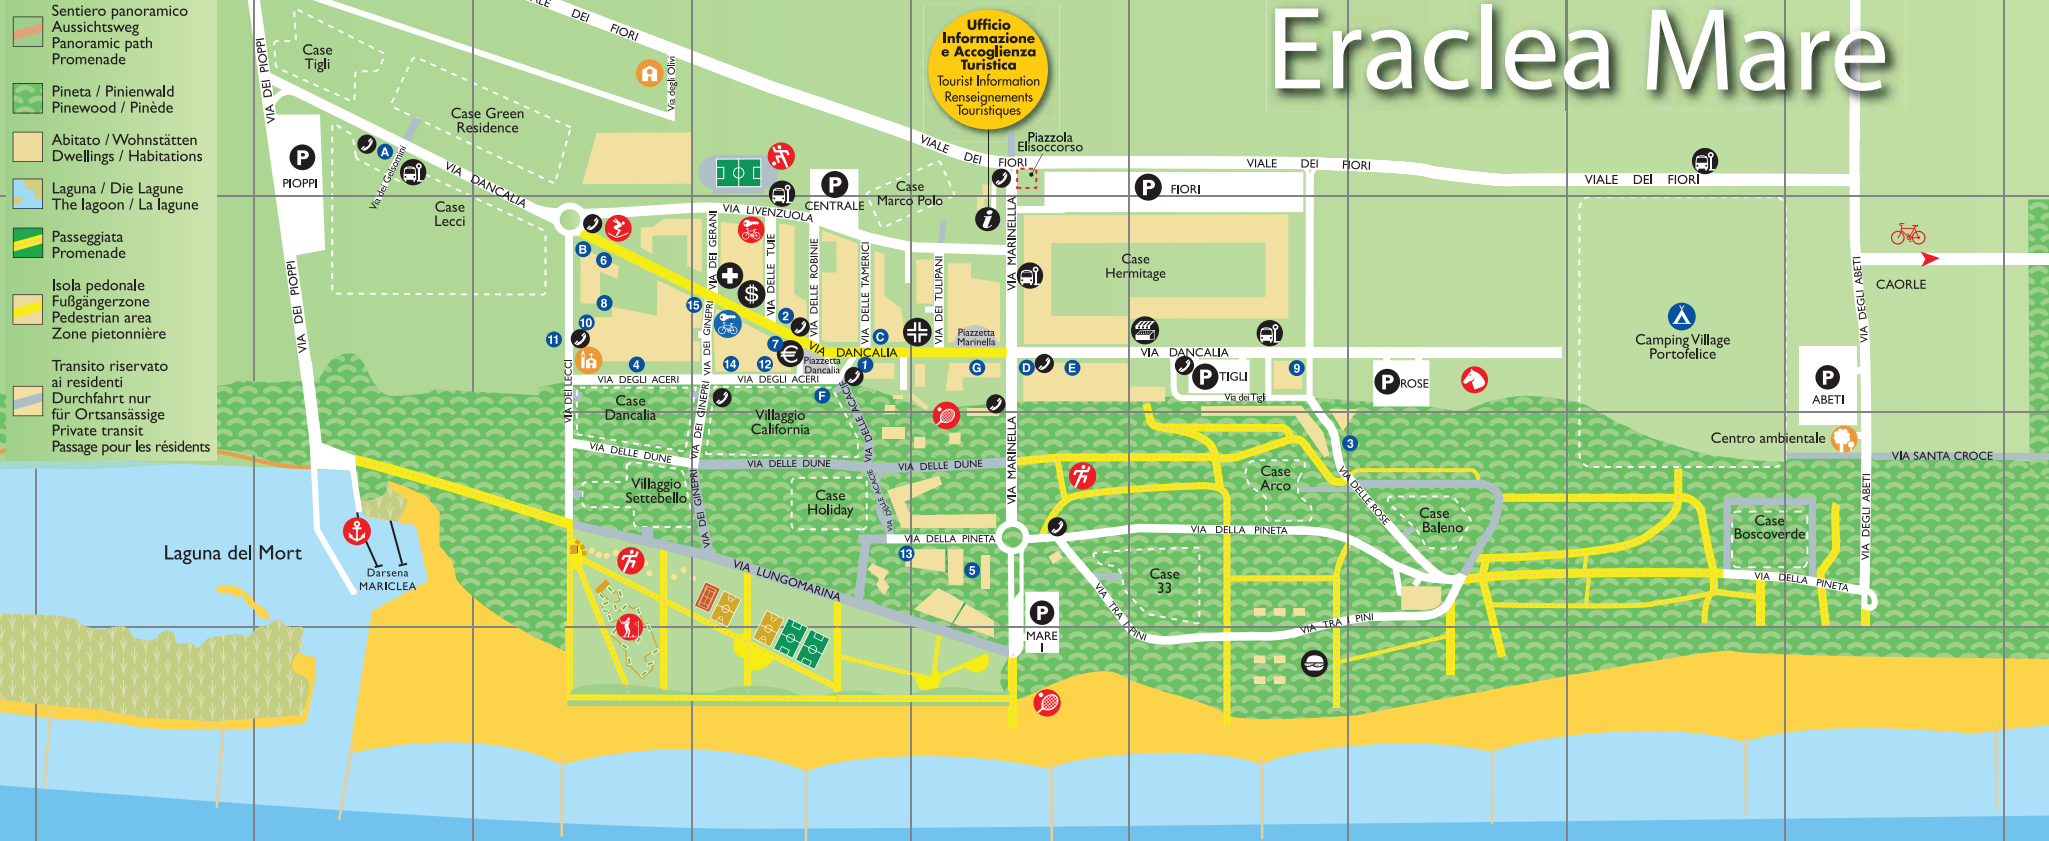

Eraclea Mare

- Sentiero panoramico / Aussichtsweg / Panoramic path / Promenade
- Pineta / Pinienwald / Pinewood / Pinède
- Abitato / Wohnstätten / Dwellings / Habitations
- Laguna / Die Lagune / The lagoon / La lagune
- Passeggiata / Promenade
- Isola pedonale / Fußgängerzone / Pedestrian area / Zone piétonnière
- Transito riservato ai residenti / Durchfahrt nur für Ortsansässige / Private transit / Passage pour les résidents

Eraclea Mare

M a r e A d r i a t i c o